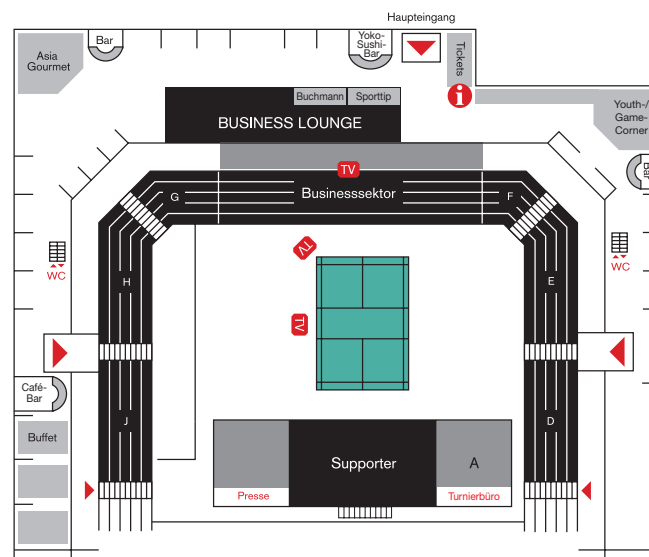

Hotel Ramada Plaza **** / Basel

CHF 209.- EUR 179,- im DZ Sa.-So.
CHF 339.- EUR 279,- im EZ Sa.-So.
CHF 359.- EUR 299,- im DZ Fr.-So.
CHF 619.- EUR 509,- im EZ Fr.-So.

Anreise individuell. Die Preise verstehen sich pro Person inkl. Frühstücksbuffet, Tickets und Taxen. Ein Busservice zwischen den Hotels und der St. Jakobshalle Basel ist gewährleistet. Europreise können variieren, Kurs bei Drucklegung 1 EUR = CHF 1.20

Sitzplätze / Kategorien EINTRITTSPREISE

Dienstag	BSO-Tag	Freier Eintritt
Mittwoch	Swiss-Badminton-Tag	Freier Eintritt
Donnerstag	Radio-Basilisk-Tag	Freier Eintritt

Sektoren D-J

Unnummerierte Sitzplätze

Freitag, Samstag oder Sonntag	CHF 35.-	EUR 30,-
Wochenende (Fr. bis So.)	CHF 90.-	EUR 75,-

Sektor Supporter

Reservierter Sektor an allen Tagen

Privatpersonen	1 Platz	CHF 250.-	EUR 210,-
Paare	2 Plätze	CHF 350.-	EUR 290,-
Vereine/Firmen	4 Plätze	CHF 450.-	EUR 370,-
Business*	1 Platz	CHF 390.-	EUR 320,-
Business*	2 Plätze	CHF 590.-	EUR 490,-
Business*	4 Plätze	CHF 790.-	EUR 660,-

*Direkter Zugang zu Business-Lounge, Supporterterapéro und Supporternews. Programmheft und weitere Leistungen inbegriffen.

colour-key-Patronat

Freier Eintritt an allen Tagen für colour-key-Mitglieder.

Jugendpatronat Settelen

Freier Eintritt an allen Tagen für Kinder und Jugendliche unter 16 Jahren.

Spielplan 12.-17. MÄRZ 2013

Dienstag 12.3.2013	Qualifikation HE 1. Runde	9 bis 18 Uhr 18 bis ca. 23 Uhr
Mittwoch 13.3.2013	Sechzehntelfinals	9 bis ca. 23 Uhr
Donnerstag 14.3.2013	Achtelfinals	12 bis ca. 23 Uhr
Freitag 15.3.2013	Viertelfinals	12 bis ca. 17 Uhr 19 bis ca. 23 Uhr
Samstag 16.3.2013	Halbfinals	13 bis ca. 18 Uhr 19 bis ca. 23 Uhr
Sonntag 17.3.2013	Finals	12 bis ca. 17 Uhr

Spielplan, Rahmenprogramm und Berichte sowie weitere wichtige Informationen jeweils tagesaktuell im Internet:

www.swissopen.com

Kontakt VORVERKAUF

St. Jakobshalle Basel
Tickethotline +41 (0)61 317 83 83
www.stjakobshalle.ch

St. Jakobshalle | Basel

Ticket Corner
0900 800 800, Fr. 1.19/min.
www.ticketcorner.ch

Deutschland
BZ-Kartenservice Badische Zeitung
Telefonhotline +49 (0)761 88 88

Online für Gruppenbestellungen (Vereine, Firmen, etc.)
www.swissopen.com

Kontaktadresse/Informationen/Gruppen
BADMINTON SWISS OPEN
Merkurstrasse 91, CH-4123 Allschwil
Tel. +41 (0)61 302 20 80, Fax +41 (0)61 302 20 85
tickets@swissopen.com, www.swissopen.com

Die Bestellung ist verbindlich. Die Tickets werden nach erfolgter Bestellung/Überweisung des Betrages mittels Einzahlungsschein zugestellt.